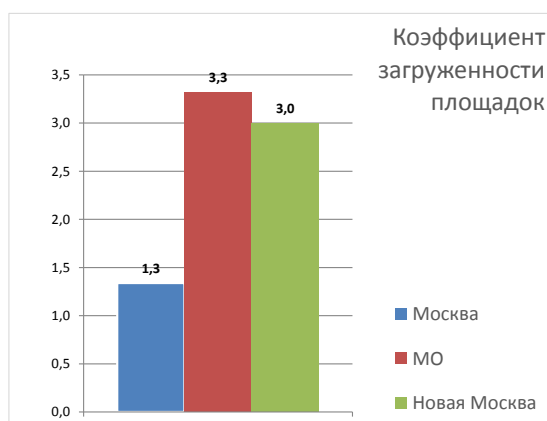

Статистический анализ использования площадок для вождения в автошколах Москвы

Параметр	Москва	МО	Новая Москва	Итого
Общее число автошкол	83	63	21	167
Число площадок	62	19	7	88
Коэффициент загрузки площадок	1,3	3,3	3,0	3
Количество учеников за I полугодие 2014 г.	30380	11879	5797	48056
Учеников на площадку	490	625	828	648

Примеры "резиновых" площадок	Количество школ	Коэффициент загрузки	Учеников на площадку	Учеников на школу
МО, Мытищи, Олимпийский проспект	20	20	2700	135
Москва, ул. Люблинская, 72	9	9	2440	271
Новая Москва, Симферопольское шоссе, 22	14	14	4814	344
ИТОГО	43		9954	750