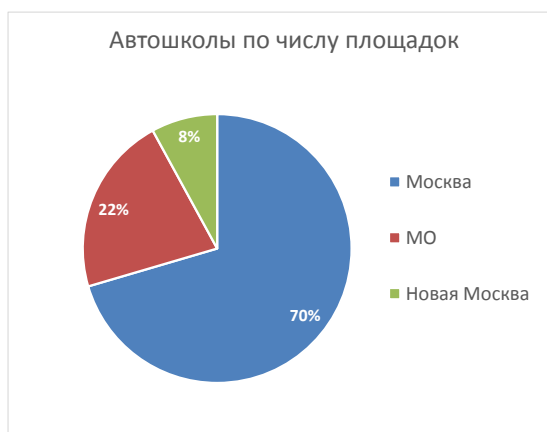

Статистический анализ использования площадок для вождения в автошколах Москвы

Параметр	Москва	МО	Новая Москва	Итого
Общее число автошкол	83	63	21	167
Число площадок	62	19	7	88
Коэффициент загрузки площадок	1,3	3,3	3,0	3
Количество учеников за I полугодие 2014 г.	30380	11879	5797	48056
Учеников на площадку	490	625	828	648

Примеры "резиновых" площадок	Количество школ	Коэффициент загрузки	Учеников на площадку	Учеников на школу
МО, Мытищи, Олимпийский проспект	20	20	2700	135
Москва, ул. Люблинская, 72	9	9	2440	271
Новая Москва, Симферопольское шоссе, 22	14	14	4814	344
ИТОГО	43		9954	750